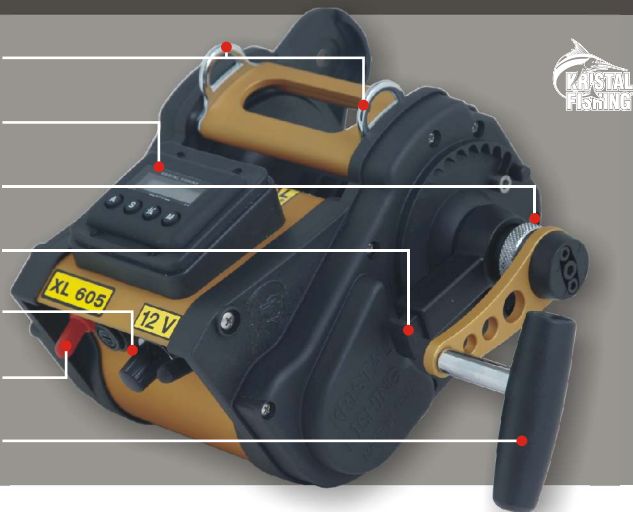

I mulinelli della serie 600 sono disponibili in due versioni: classica oppure con Overdrive Manuale. Le versioni con Overdrive manuale sono dotate di una nuova leva di regolazione della frizione con protezione da azionamenti accidentali e della manovella che permette di azionare manualmente il recupero.

L'esclusivo azionamento antiorario e il rapporto 1 ad 1 permettono di sviluppare una notevole trazione che si aggiunge a quella già esuberante dei nostri mulinelli.

Anelli per cintura

Digital Control

Avvisatore acustico

Frizione a leva

Variatore di Velocità

Pulsante di Richiamo

Overdrive Manuale

MODELLO	ALIMENTAZIONE VOLT	DIMENSIONI Cm.	PESO Kg	FRIZIONE	VELOCITÀ RECUPERO Mt/Min	CAPACITÀ YARD SPECTRA	CONSUMO MEDIO AMP/ORA	TRAZIONE (1) Kg.	TRAZIONE PESCATO Kg.	FUSIBILE (2)
XL 655 DM	12 o 24	29x25x16	7,0	Si	0-150	1000 y - 200 lb	12,0	100	450	32 GG (10x38)
XL 611 DM	12 o 24	25x25x16	5,6	Si	0-150	1000 y - 130 lb	7,0	20	150	16 GG (10x38)
XL 605 DM	12 o 24	24x20x16	3,0	Si	0-150	1000 y - 80 lb	5,0	14	80	10 GF (5x20)
XL 648 DM	12	20x17x13	1,7	Si	0-150	500 y - 50 lb	3,5	10	50	10 GF (5x20)
XL 655 M	12 o 24	29x25x16	7,0	Si	0-150	1000 y - 200 lb	12,0	100	450	32 GG (10x38)
XL 625 M	12 o 24	25x25x16	5,6	Si	0-150	1000 y - 130 lb	7,0	20	150	16 GG (10x38)
XL 603 M	12 o 24	24x20x16	3,0	Si	0-150	1000 y - 80 lb	5,0	14	80	10 GF (5x20)
XL 645 M	12	20x17x13	1,7	Si	0-150	500 y - 50 lb	3,5	10	50	10 GF (5x20)
XL 651 M	12 o 24	29x25x16	7,0	Si	120	1000 y - 200 lb	12,0	100	450	32 GG (10x38)
XL 621 M	12 o 24	25x25x16	5,6	Si	120	1000 y - 130 lb	7,0	20	150	16 GG (10x38)
XL 601 M	12 o 24	24x20x16	3,0	Si	120	1000 y - 80 lb	5,0	14	80	10 GF (5x20)
XL 640 M	12	20x17x13	1,7	Si	120	500 y - 50 lb	3,5	10	50	10 GF (5x20)

(1) - I dati di trazione si riferiscono alla trazione dinamometrica sviluppata dall'apparecchio sull'alberino.

(2) - La sigla riportata sui fusibili è importante quanto l'ampereaggio. Assicurarsi di utilizzare fusibili idonei.